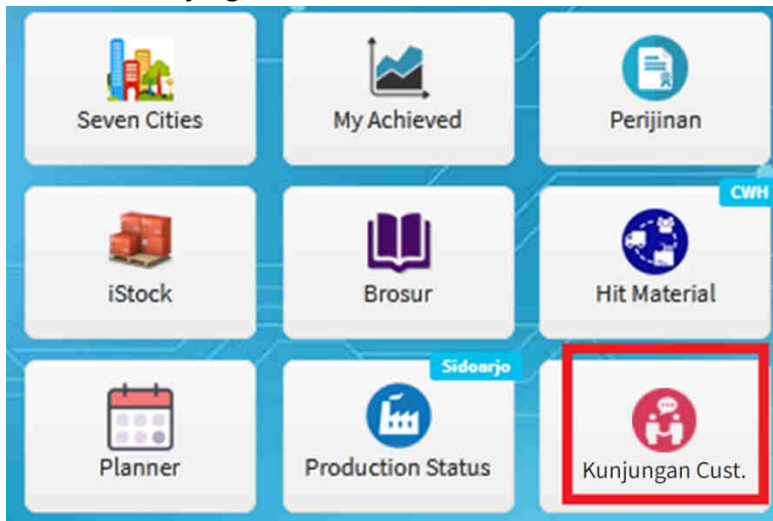

# Work Instruction **Kunjungan Customer**

OMC.PROPANRAYA.COM

1. Buka Chrome atau Firefox, masuk ke [omc.propanraya.com](https://omc.propanraya.com)

2. Pilih menu **Kunjungan Customer**

3. Lakukan penginputan untuk kunjungan yang dilakukan

Pilih Cabang, Customer Type, Nama Customer, Isi Tanggal, Isi Jam, Pilih Aktivitas, isi Keterangan, upload foto bukti Customer Type :

SAP : Data Customer berdasarkan data customer SAP aktif sesuai dengan cabang yang dipilih